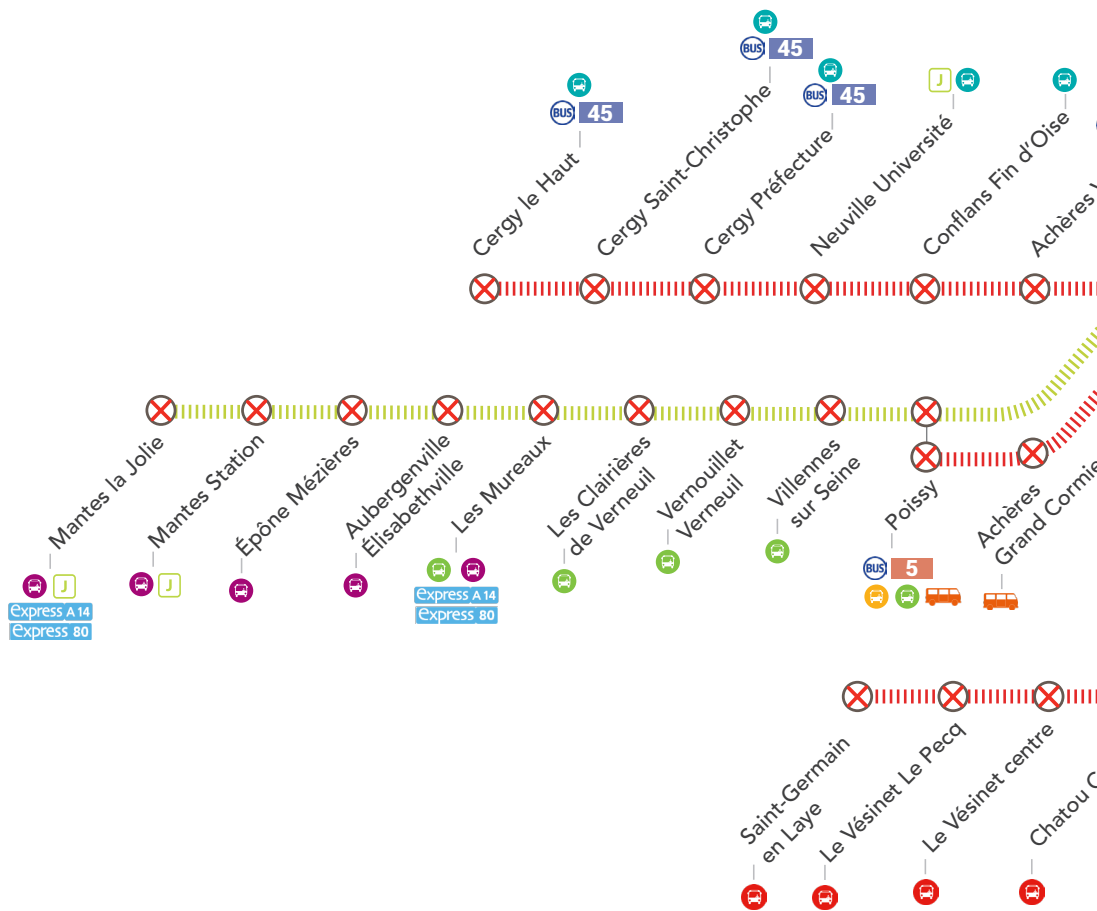

## LIGNE **L** FERMÉE ENTRE

- PARIS SAINT-LAZARE & LA DÉFENSE
  - SARTROUVILLE & MAISONS-LAFFITTE
- JUSQU'AU DIMANCHE 12H

## LIGNE **A** FERMÉE ENTRE

- NANTERRE PRÉFECTURE & CERGY LE HAUT
  - NANTERRE PRÉFECTURE & POISSY
  - RUEIL MALMAISON & SAINT-GERMAIN EN LAYE
- JUSQU'AU DIMANCHE 12H

## LIGNE **J** FERMÉE ENTRE

PARIS SAINT-LAZARE & MANTES LA JOLIE VIA POISSY

NOV.

1<sup>er</sup>  
au 03

+ D'INFOS

- ➔ sur les blogs de lignes
- ➔ en gare
- ➔ sur Transilien.com / RATP.fr

## ➔ NOS SOLUTIONS

- Sartrouville    ←  → Cergy le Haut (omnibus + semi-direct)    **+60 MIN**
- Sartrouville    ←  → Poissy (omnibus + direct)    **+40 MIN**
- Rueil Malmaison    ←  → Saint-Germain en Laye (omnibus)    **+20 MIN**
- Poissy    ←  → Les Mureaux (omnibus)    **+50 MIN**
- Les Mureaux    ←  → Mantes la Jolie (omnibus)    **+50 MIN**