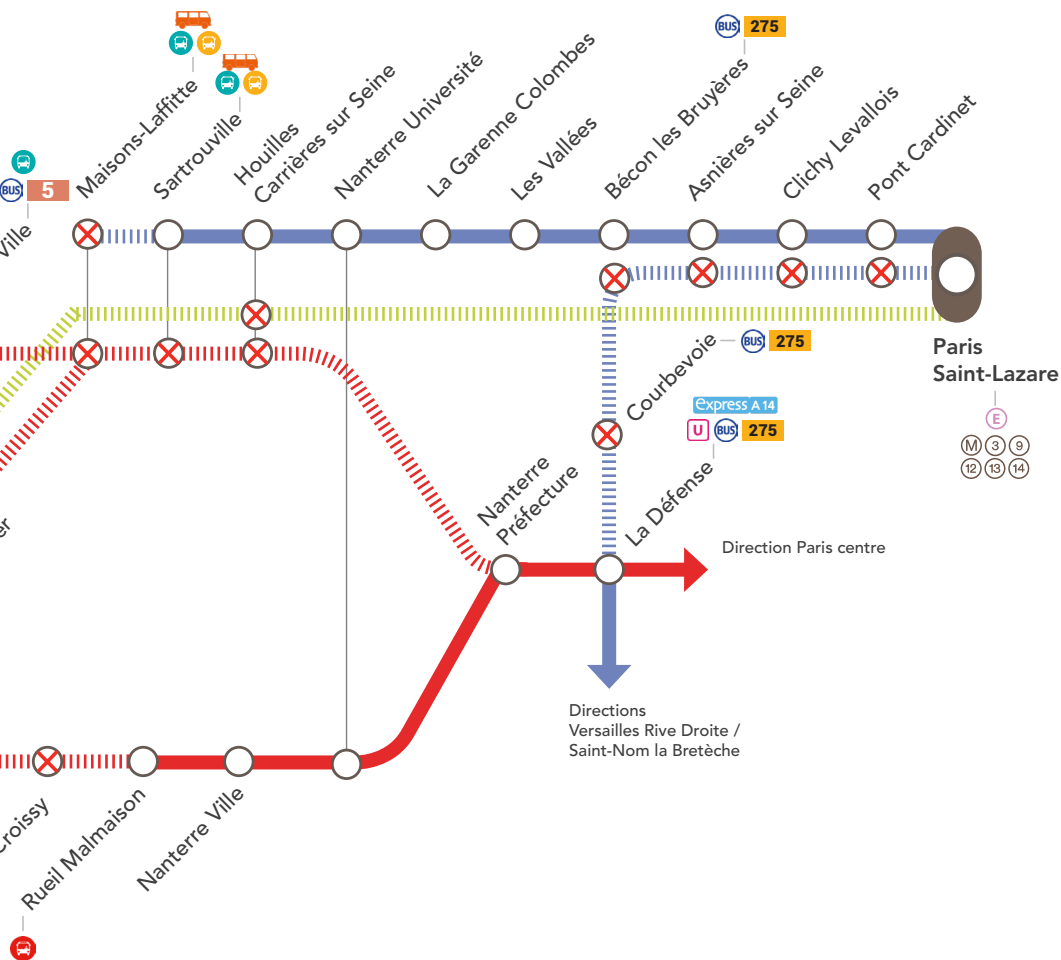

L
A
J
✗ Gare non desservie en train |
BUS Bus de remplacement SNCF |
BUS Renforcement de lignes régulières

Poissy ← BUS 5 → Achères Ville (uniquement le dimanche à partir de 12h)

Cergy le Haut ← BUS 45 → Pontoise

Bécon les Bruyères ← BUS 275 → La Défense

Les Mureaux ← Express 80 → Mantes la Jolie (uniquement le samedi)

La Défense ← Express A 14 → Les Mureaux / Mantes la Jolie

RETRouver vos conseils au dos
➔