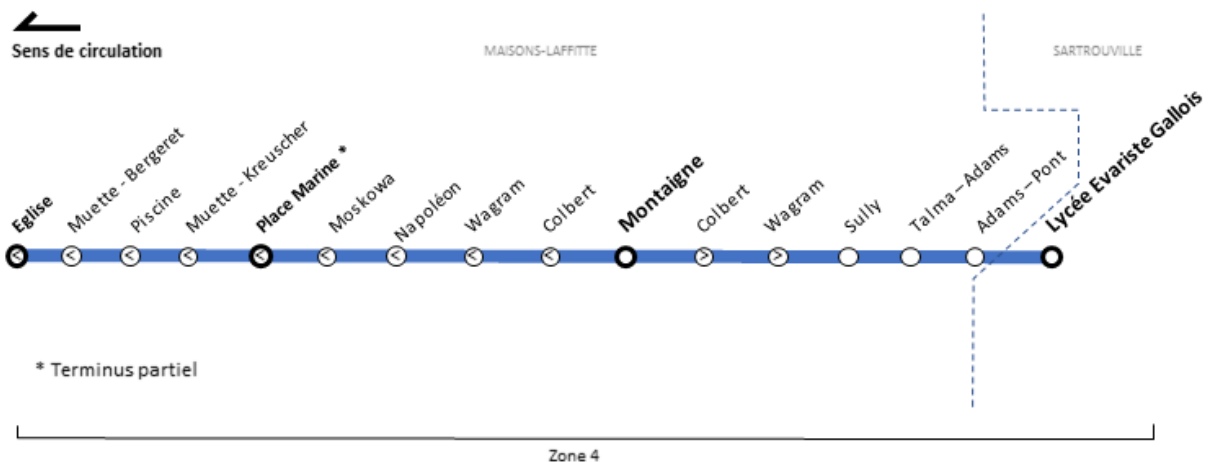

Bus

128

SARTROUVILLE Lycée Evariste Galois → MAISONS – LAFFITTE Eglise

Horaires valables du 1/09/2020 au 6/07/2021

Du Lundi au Samedi uniquement en période scolaire

SARTROUVILLE	Lycée Evariste Galois	12:45	13:30	15:50	16:50	17:50
	Adams - Pont	13:07	13:52	16:07	17:07	18:07
	Talma - Adams	13:08	13:53	16:08	17:08	18:08
	Sully	13:09	13:54	16:09	17:09	18:09
	Montaigne	13:10	13:55	16:10	17:10	18:10
	Colbert	13:12	13:57	16:12	17:12	18:12
	Wagram	13:14	13:59	16:14	17:14	18:14
	Napoléon	13:16	14:01	16:16	17:16	18:16
	Moskowa	16:16	14:01	16:17	17:16	18:16
	Place Marine	13:17	14:02	16:19	17:20	18:17
	Muette - Kreuscher	13:18	14:04	16:19	|	18:19
	Piscine	13:19	14:05	16:20	|	18:20
	Muette - Bergeret	13:20	14:05	16:20	|	18:20
MAISONS-LAFFITTE	Eglise	13:20	14:06	16:21	|	18:21

- Circule Lundi, Mardi, Jeudi et vendredi
- Circule uniquement le mercredi
- Circule uniquement le samedi