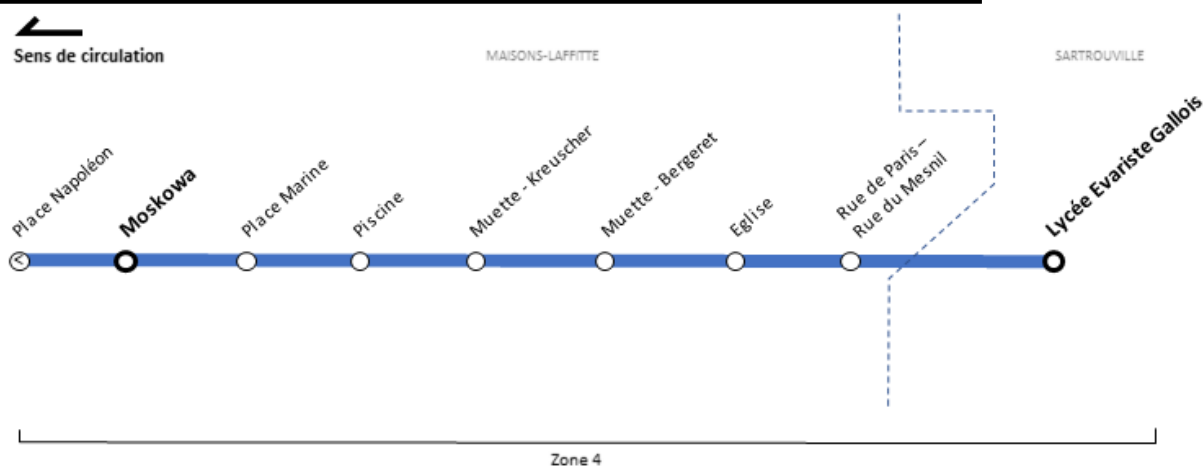

Bus

129

SARTROUVILLE Lycée Evariste Galois → MAISONS LAFFITTE Place Napoléon

Horaires valables du 1/09/2020 au 6/07/2021

Du Lundi au Samedi uniquement en période scolaire

SARTROUVILLE		Lycée Evariste Galois	12:45	13:30	16:50
MAISONS-LAFFITTE	Rue De Paris – Rue Du Mesnil	13:00	13:55	17:05	Circule Lundi, Mardi, Jeudi et vendredi
	Eglise	13:02	14:00	17:07	
	Muette - Bergeret	13:04	14:02	17:09	Circule uniquement le mercredi
	Muette - Kreuscher	13:05	14:05	17:10	
	Piscine	13:08	14:07	17:13	Circule uniquement le samedi
	Place Marine	13:11	14:14	17:16	
	Moskowa	13:15	17:20	17:20	
	Place Napoléon	13:16	17:21	17:21	

Sens de circulation

KEOLIS
DELION

Saint Germain
bouclesdeseine
COMMUNAUTÉ D'AGGLOMÉRATION

île de France
mobilités

Contact : 01 56 47 05 00
www.autocarsdelion.fr