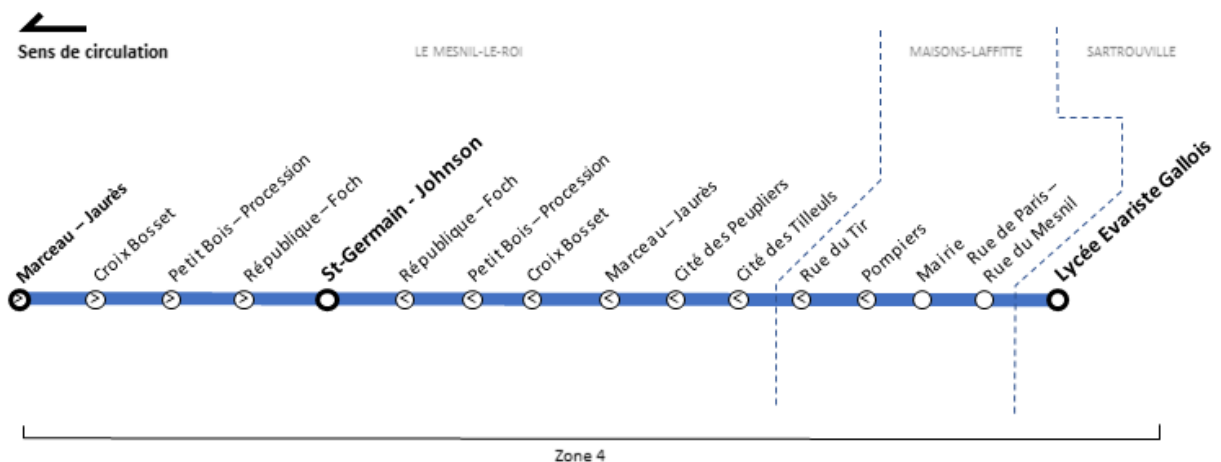

# Circuit 126

LE MESNIL-LE-ROI Marceau Jaurès  
→ SARTROUVILLE Lycée Evariste Galois

Horaires valables du 1/09/2020 au 6/07/2021

Du Lundi au Samedi uniquement en période scolaire

<b>LE MESNIL-LE-ROI</b>	Marceau-Jaurès	07:45
	Croix Bosset	07:46
	Petit Bois - Procession	07:47
<b>MAISONS-LAFFITTE</b>	République Foch	07:48
	St-Germain - Johnson	07:50
	Mairie	07:54
	Rue De Paris - Rue Du Mesnil	07:58
<b>SARTROUVILLE</b>	Lycée Evariste Galois	08:20

# Bus

## SARTROUVILLE Lycée Evariste Galois → LE MESNIL-LE-ROI St-Germain - Johnson

Horaires valables du 1/09/2020 au 6/07/2021

Du Lundi au Samedi uniquement en période scolaire

<b>SARTROUVILLE</b>	Lycée Evariste Galois	12:45	13:30	15:50	16:50	17:50	Circule Lundi, Mardi, Jeudi et vendredi
	Rue De Paris - Rue Du Mesnil	12:52	14:03	16:07	17:07	18:11	
	Mairie	12:53	14:07	16:10	17:10	18:12	
<b>MAISONS-LAFFITTE</b>	Pompiers	12:55	14:10	16:12	17:12	18:13	Circule uniquement le mercredi
	Rue Du Tir	12:55	14:12	16:13	17:13	18:14	
	Cité des Tileuls	12:57	14:14	16:15	17:15	18:15	
<b>LE MESNIL-LE-ROI</b>	Cité des Peupliers	12:58	14:15	16:17	17:17	18:17	Circule uniquement le samedi
	Marceau-Jaurès	12:59	14:16	16:19	17:19	18:19	
	Croix Bosset	13:00	14:17	16:20	17:20	18:20	
	Petit Bois-Procession	13:02	14:20	16:22	17:22	18:22	
	République Foch	13:04	14:23	16:24	17:24	18:24	
<b>MAISONS-LAFFITTE</b>	St-Germain-Johnson	13:05	14:25	16:24	17:25	18:25	

# Circuit 127

LE MESNIL-LE-ROI Cité des Peupliers  
→ SARTROUVILLE Lycée Evariste Galois

Horaires valables du 1/09/2020 au 6/07/2021

Du Lundi au Samedi uniquement en période scolaire