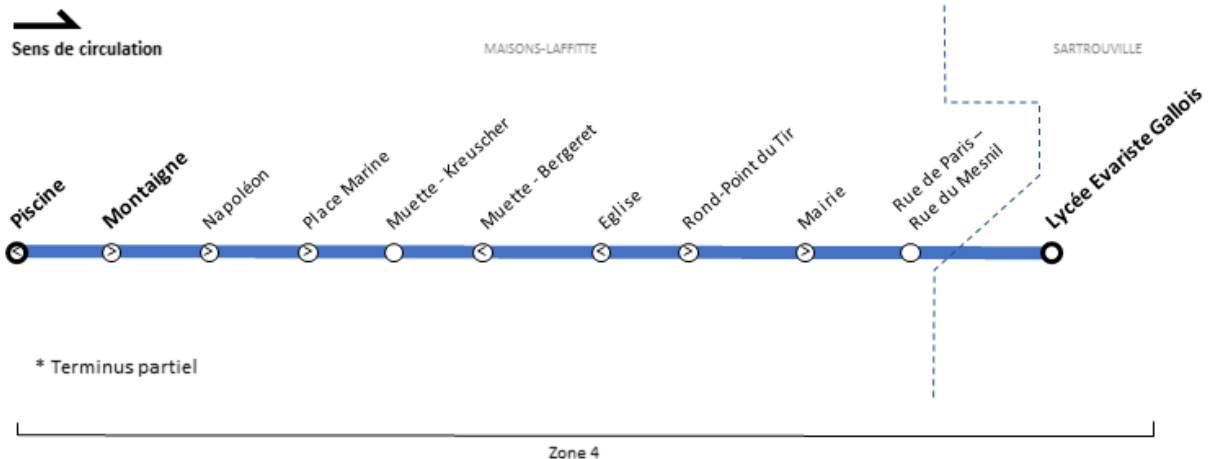

## MAISONS – LAFFITTE Montaigne → SARTROUVILLE Lycée Evariste Galois

Horaires valables du 1/09/2020 au 6/07/2021

Du Lundi au Samedi uniquement en période scolaire

### MAISONS-LAFFITTE

Montaigne 08:35

Napoléon 08:37

Marine 08:38

Muette - Kreuscher 08:40

Rond-Point Du Tir 08:42

Mairie 08:46

Rue De Paris - Rue Du Mesnil 08:50

### SARTROUVILLE

Lycée Evariste Galois 09:20