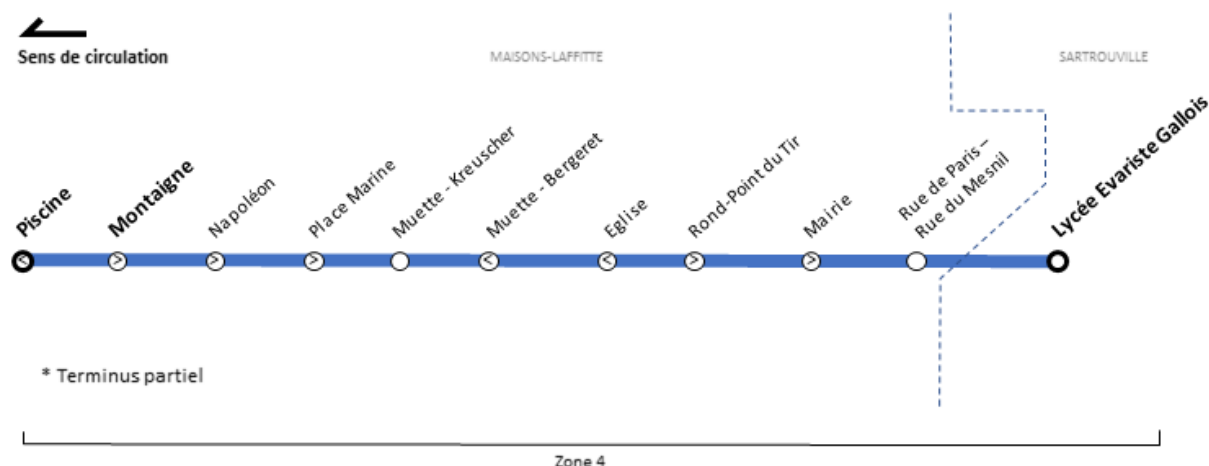

### SARTROUVILLE

Lycée Evariste Galois 16:50

### MAISONS-LAFFITTE

Rue De Paris - Rue Du Mesnil 17:10

Eglise 17:15

Muette - Bergeret 17:16

Muette - Kreuscher 17:20

Piscine 17:30

Sens de circulation

\* Terminus partiel

Zone 4

**KEOLIS**  
DELION

Saint Germain  
**boucles de seine**  
COMMUNAUTÉ D'AGGLOMÉRATION

île de France  
mobilités