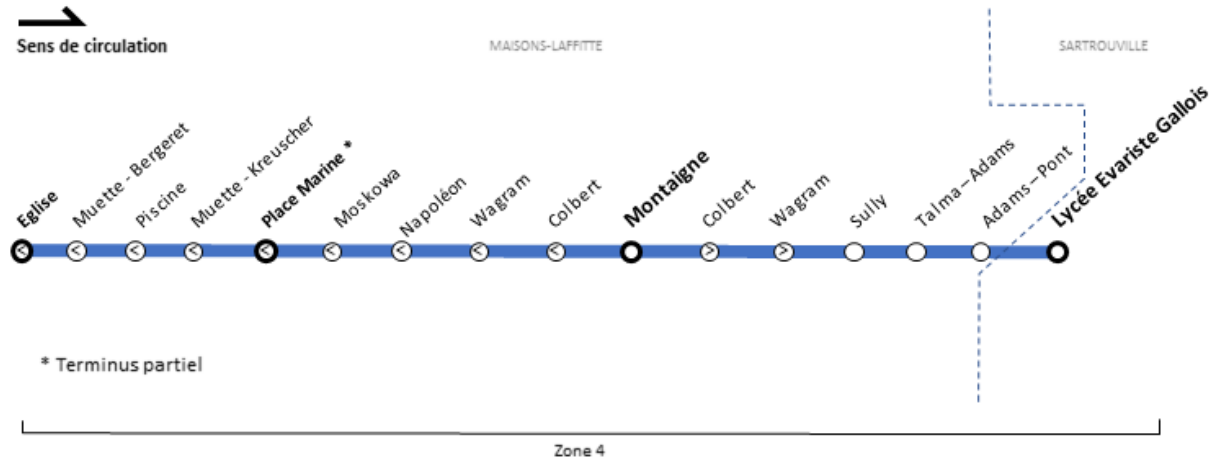

# Circuit 128

**MAISONS – LAFFITTE Montaigne**  
**→ SARTROUVILLE Lycée Evariste Galois**

Horaires valables du 1/09/2020 au 6/07/2021

Du Lundi au Samedi uniquement en période scolaire

## MAISONS-LAFFITTE

Montaigne 07:40

Colbert 07:44

Wagram 07:46

Sully 07:48

Talma - Adams 07:50

Adams - Pont 07:52

## SARTROUVILLE

Lycée Evariste Galois 08:20

  
Sens de circulation

Zone 4