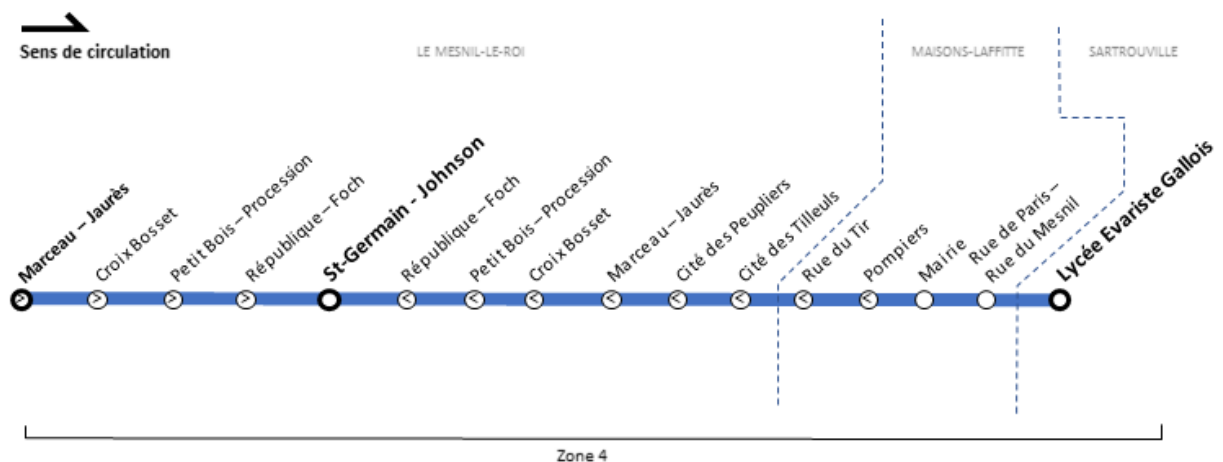

# Circuit 126

LE MESNIL-LE-ROI Marceau Jaurès  
→ SARTROUVILLE Lycée Evariste Galois

Horaires valables du 1/09/2020 au 6/07/2021

Du Lundi au Samedi uniquement en période scolaire

<b>LE MESNIL-LE-ROI</b>	Marceau-Jaurès	07:45
	Croix Bosset	07:46
	Petit Bois - Procession	07:47
<b>MAISONS-LAFFITTE</b>	République Foch	07:48
	St-Germain - Johnson	07:50
	Mairie	07:54
	Rue De Paris - Rue Du Mesnil	07:58
<b>SARTROUVILLE</b>	Lycée Evariste Galois	08:20

## SARTROUVILLE Lycée Evariste Galois → LE MESNIL-LE-ROI St-Germain - Johnson

Horaires valables du 1/09/2020 au 6/07/2021

Du Lundi au Samedi uniquement en période scolaire

<b>SARTROUVILLE</b>	Lycée Evariste Galois	12:45	13:30	15:50	16:50	17:50	Circule Lundi, Mardi, Jeudi et vendredi
	Rue De Paris - Rue Du Mesnil	12:52	14:03	16:07	17:07	18:11	
	Mairie	12:53	14:07	16:10	17:10	18:12	
<b>MAISONS-LAFFITTE</b>	Pompiers	12:55	14:10	16:12	17:12	18:13	Circule uniquement le mercredi
	Rue Du Tir	12:55	14:12	16:13	17:13	18:14	
	Cité des Tileuls	12:57	14:14	16:15	17:15	18:15	
<b>LE MESNIL-LE-ROI</b>	Cité des Peupliers	12:58	14:15	16:17	17:17	18:17	Circule uniquement le samedi
	Marceau-Jaurès	12:59	14:16	16:19	17:19	18:19	
	Croix Bosset	13:00	14:17	16:20	17:20	18:20	
	Petit Bois-Procession	13:02	14:20	16:22	17:22	18:22	
	République Foch	13:04	14:23	16:24	17:24	18:24	
<b>MAISONS-LAFFITTE</b>	St-Germain-Johnson	13:05	14:25	16:24	17:25	18:25	