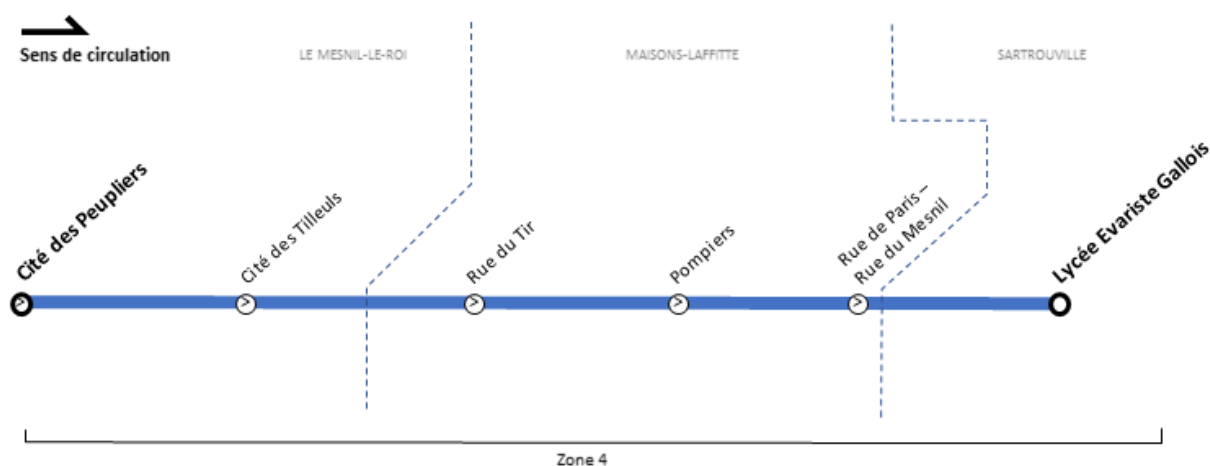

## LE MESNIL-LE-ROI

Cité des Peupliers 07:40

Cité des Tileuls 07:42

## MAISONS-LAFFITTE

Rue Du Tir 07:44

Pompiers 07:46

Rue De Paris - Rue Du Mesnil 07:50

## SARTROUVILLE

Lycée Evariste Galois 08:20

# Circuit 128

**MAISONS – LAFFITTE Montaigne**  
**→ SARTROUVILLE Lycée Evariste Galois**

Horaires valables du 1/09/2020 au 6/07/2021

Du Lundi au Samedi uniquement en période scolaire