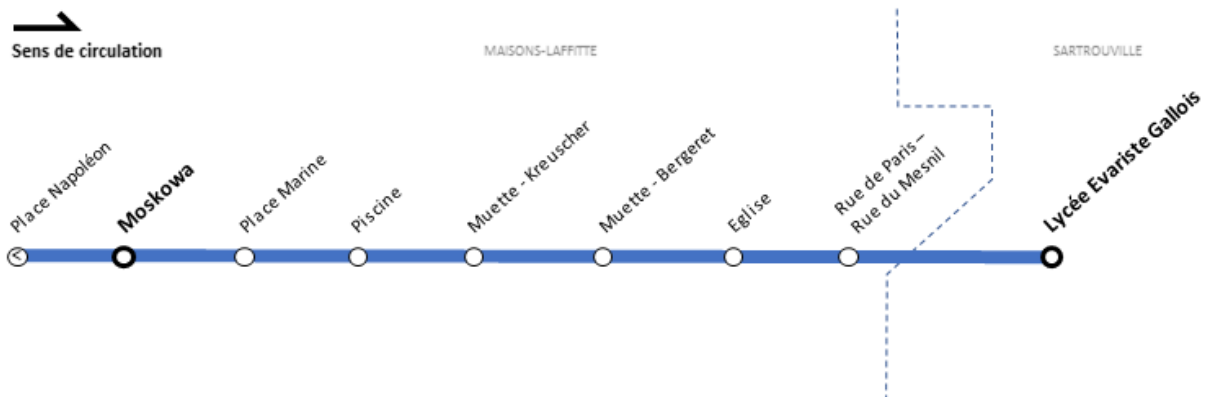

# Circuit 129

MAISONS – LAFFITTE Moskowa

→ SARTROUVILLE Lycée Evariste Galois

Horaires valables du 1/09/2020 au 6/07/2021

Du Lundi au Samedi uniquement en période scolaire

## MAISONS-LAFFITTE

Moskowa 07:40

Place Marine 07:41

Piscine 07:45

Muette - Kreuscher 07:46

Muette - Bergeret 07:47

Eglise 07:49

Rue De Paris - Rue Du Mesnil 07:52

## SARTROUVILLE

Lycée Evariste Galois 08:20