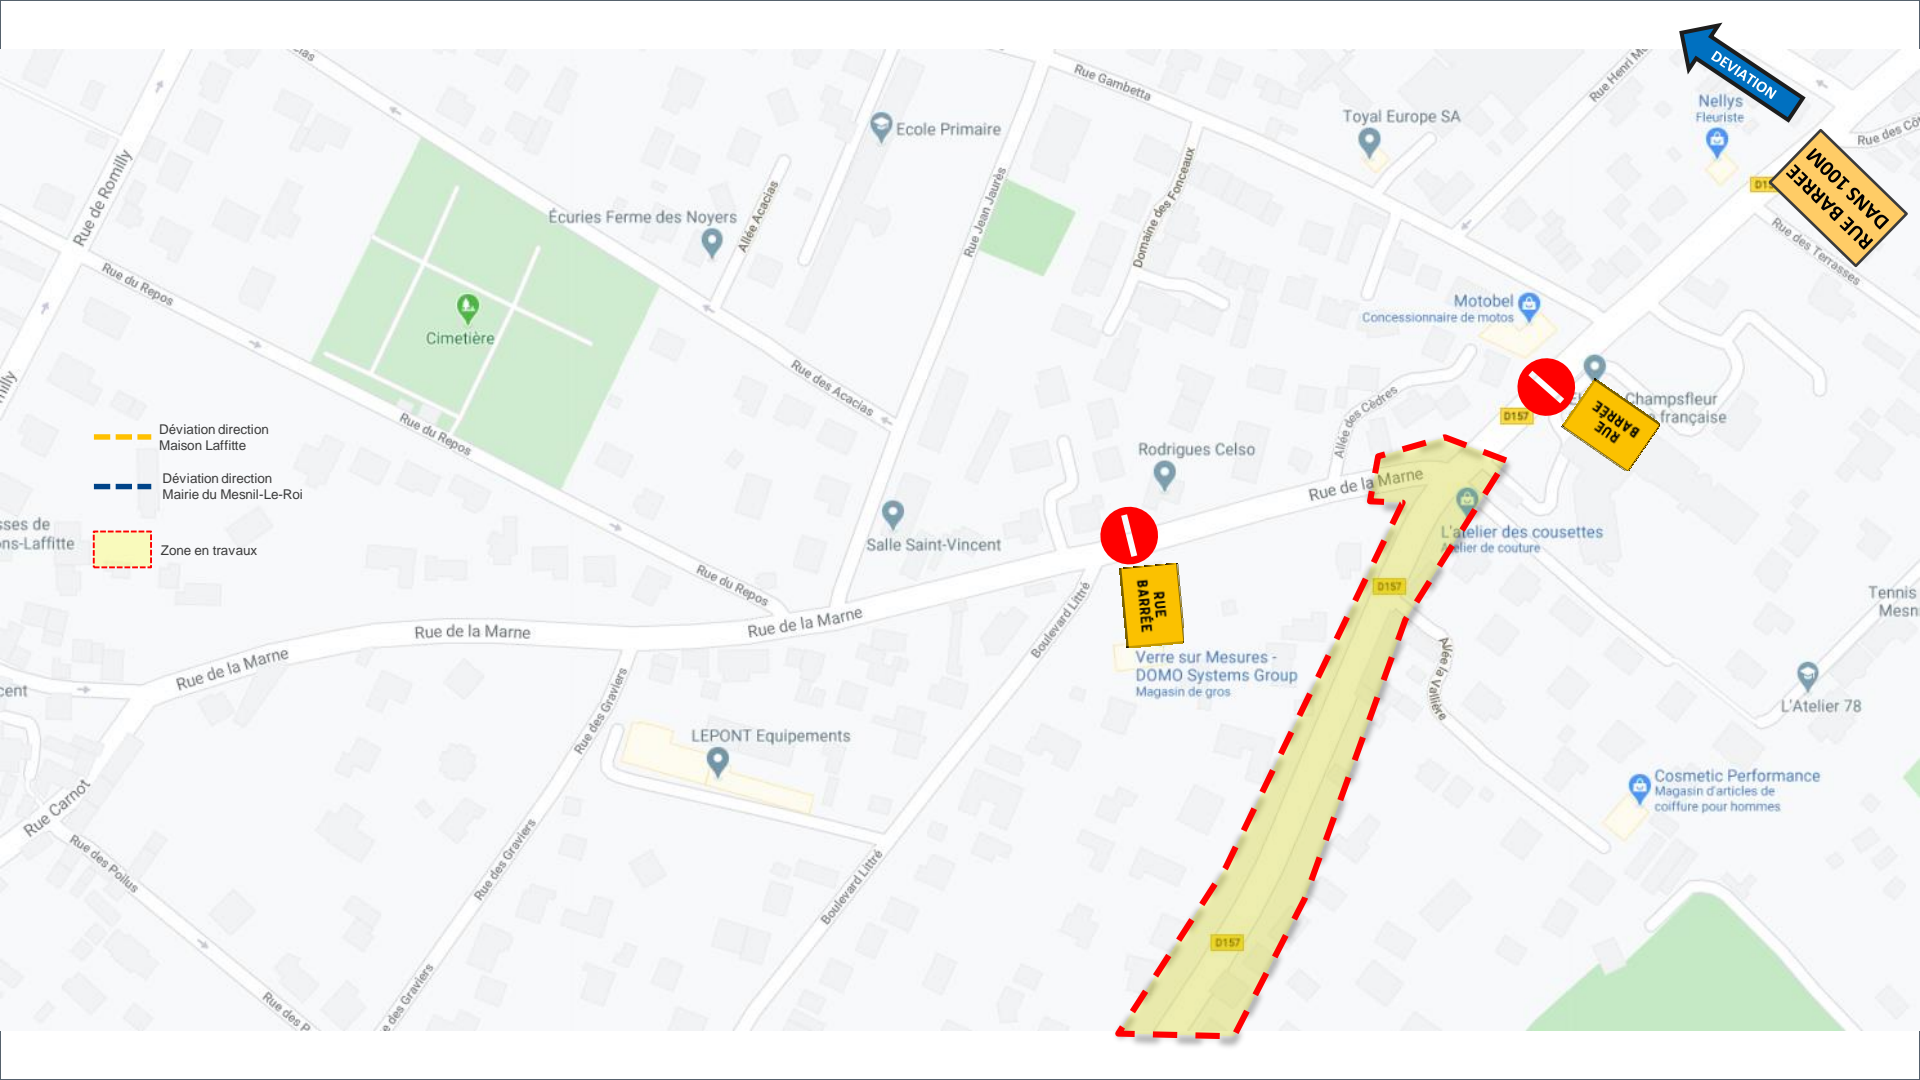

-  Déviation direction
Maison Laffitte
-  Déviation direction
Mairie du Mesnil-Le-Roi
-  Zone en travaux

- Déviation direction Maison Laffitte
- Déviation direction Mairie du Mesnil-Le-Roi
- ▭ Zone en travaux

DEVIATION

RUE BARREÉ DANS 100M

RUE BARREÉ

RUE BARREÉ

Cimetière

Ecole Primaire

Toyal Europe SA

Champsfleuret française

L'Atelier 78

Tennis
Mesnil

- Déviation direction
Maison Laffitte
- Déviation direction
Mairie du Mesnil-Le-Roi
- Zone en travaux

-  Déviation direction
Maison Laffitte
-  Déviation direction
Mairie du Mesnil-Le-Roi
-  Zone en travaux