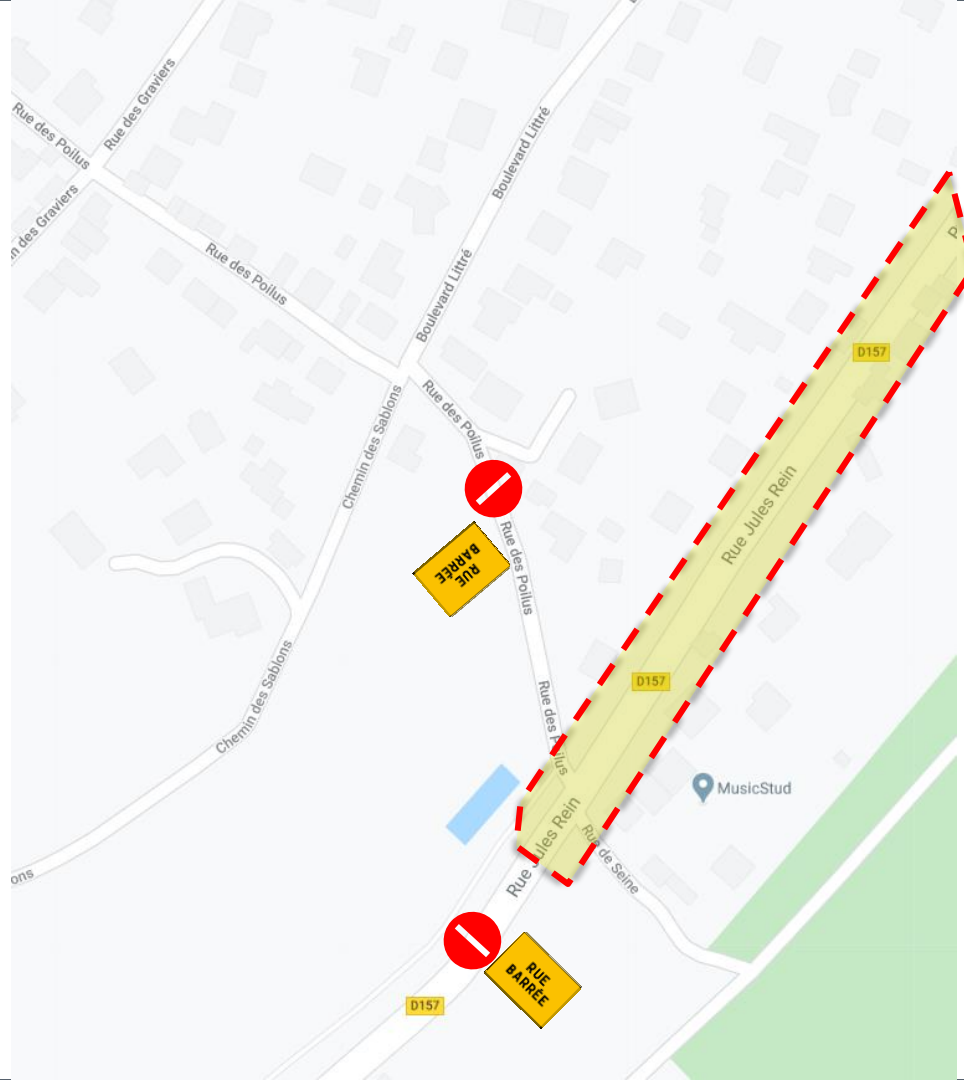

-  Déviation direction
Maison Laffitte
-  Déviation direction
Mairie du Mesnil-Le-Roi
-  Zone en travaux

- Déviation direction Maison Laffitte
- Déviation direction Mairie du Mesnil-Le-Roi
- ▭ Zone en travaux

DEVIATION

RUE BARREÉ DANS 100M

RUE BARREÉ

RUE BARREÉ

Cimetière

Ecole Primaire

Toyal Europe SA

Champsfleuret française

L'Atelier 78

Tennis
Mesnil

- Déviation direction
Maison Laffitte
- Déviation direction
Mairie du Mesnil-Le-Roi
- Zone en travaux

-  Déviation direction
Maison Laffitte
-  Déviation direction
Mairie du Mesnil-Le-Roi
-  Zone en travaux