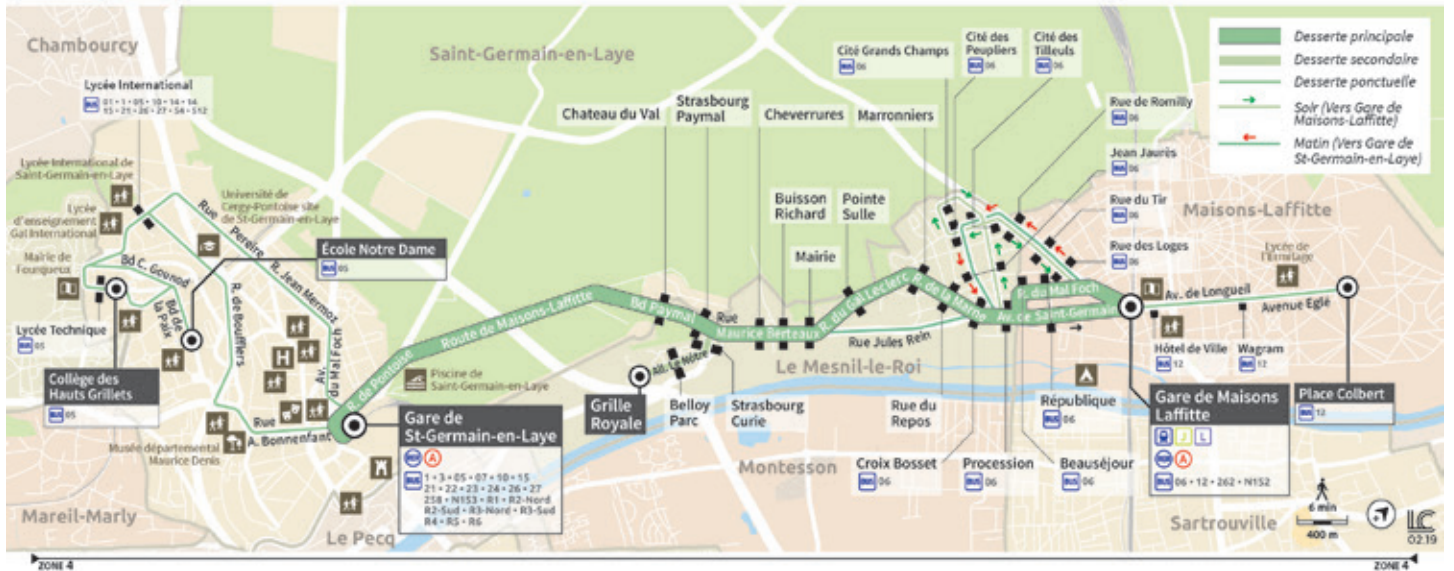

## Du lundi au vendredi

Jours de fonctionnement

Renvois à consulter

			1	2	1	1	2	1	1	2			
ST-GERMAIN-EN-LAYE	Gare de Saint-Germain-en-Laye	06:30	06:45	07:00	07:15	07:20	07:30	07:40	07:40	08:05	08:22	08:22	
	Ecole Notre Dame												
	Collège des Hauts Grillets												
	Lycée Technique												
	Lycée International												
LE MESNIL-LE-ROI	Château du Val	06:34	06:49	07:04	07:19	07:24	07:36	07:46	07:44	08:11	08:28	08:26	
	Strasbourg Paymal	06:35	06:50	07:05	07:20	07:25	07:37	07:47	07:45	08:12	08:29	08:27	
	Strasbourg Curie		06:50	07:05	07:20	07:25	07:37				08:29	08:27	
	Belloy Parc		06:51	07:06	07:21	07:26	07:38				08:30	08:28	
	Grille Royale	06:15	06:52	07:07	07:22	07:27	07:39				08:31	08:29	
	Belloy Parc	06:16	06:53	07:08	07:23	07:28	07:40				08:32	08:30	
	Strasbourg Curie	06:17	06:54	07:09	07:24	07:29	07:41				08:33	08:31	
	Cheverrures	06:18	06:36	06:55	07:10	07:25	07:30	07:42	07:48	07:46	08:13	08:34	08:32
	Buisson Richard	06:18	06:36	06:55	07:10	07:25	07:30	07:42	07:48	07:46	08:13	08:34	08:32
	Mairie	06:19	06:37	06:56	07:11	07:26	07:31	07:43	07:49	07:47	08:14	08:35	08:33
	Pointe Sulle	06:20	06:38	06:57	07:12	07:27	07:32	07:44	07:50	07:48	08:15	08:36	08:34
	Marronniers	06:21	06:39	06:58	07:13	07:28	07:33	07:45	07:51	07:49	08:16	08:37	08:35
	Rue du Repos	06:23	06:41	07:00	07:15	07:30	07:35	07:47	07:53	07:51	08:18	08:39	08:37
	Croix Bosset	06:24	06:42	07:01	07:16	07:31	07:36	07:48	07:54	07:52	08:19	08:40	08:38
	Procéssion	06:24	06:42	07:01	07:16	07:31	07:36	07:48	07:54	07:52	08:19	08:40	08:38
	République	06:25	06:43	07:02	07:17	07:32	07:37	07:49	07:55	07:53	08:20	08:41	08:39
	MAISONS-LAFFITTE	Jean Jaurès											
Cité des Peupliers													
Cité Grands Champs													
Cité des Tilleuls													
Rue de Romilly													
Rue du Tir													
Rue des Loges													
Gare de Maisons-Laffitte	06:29	06:47	07:06	07:21	07:36	07:41	07:53	07:59	07:57	08:24	08:45	08:43	
Hôtel de Ville													
Wagram													
Place Colbert													