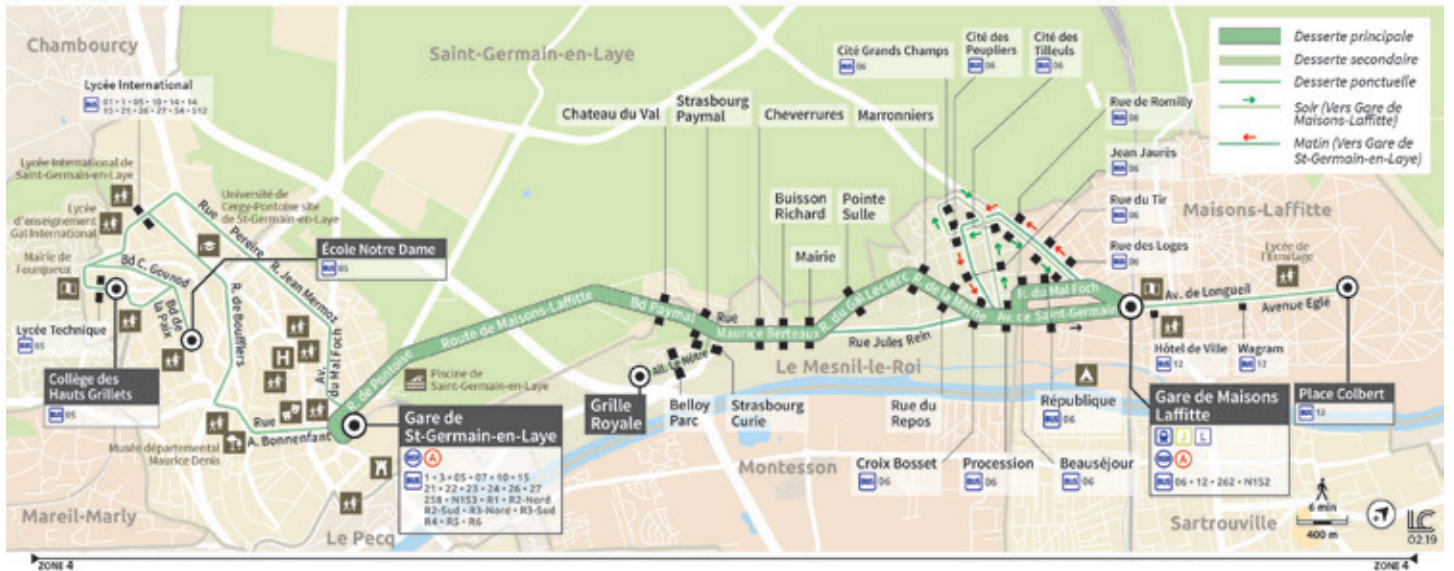

Nouveaux horaires valables à partir du 2 novembre 2020 jusqu'au 4 juillet 2020

Du lundi au vendredi

Renvois à consulter

		1	2	1	1	1	1	1	1				
MAISONS-LAFFITTE	Gare de Maisons-Laffitte	06:05	06:23	06:40	06:50	06:55	07:10	07:15	07:25	07:30	07:45	07:55	
	République	06:06	06:24	06:41	06:51	06:56	07:16	07:26	07:31		07:46	07:56	
LE MESNIL-LE-ROI	Beauséjour	06:07	06:25	06:42	06:52	06:57	07:17	07:27	07:32		07:47	07:57	
	Procéssion	06:08	06:26	06:43	06:53	06:58	07:18	07:28	07:33		07:48	07:58	
	Rue des Loges						07:11						
	Rue du Tir						07:12						
	Rue de Romilly						07:13				07:34		
	Cité des Tilleuls						07:14				07:35		
	Cité des Peupliers						07:15				07:36		
	Jean Jaurès						07:16				07:37		
	Croix Bosset	06:09	06:27	06:44	06:54	06:59	07:18	07:19	07:29	07:34	07:39	07:49	07:59
	Rue du Repos	06:10	06:28	06:45	06:55	07:00	07:19	07:20	07:30	07:35	07:40	07:50	08:00
	Marronniers	06:12	06:30	06:47	06:57	07:02	07:21	07:22	07:32	07:37	07:42	07:52	08:02
	Pointe Sulle	06:13	06:31	06:48	06:58	07:03	07:22	07:23	07:33	07:38	07:43	07:53	08:03
	Mairie	06:13	06:31	06:48	06:58	07:03	07:23	07:24	07:34	07:39	07:44	07:53	08:03
	Buisson Richard	06:14	06:32	06:49	06:59	07:04	07:24	07:25	07:35	07:40	07:45	07:54	08:04
	Cheverrures	06:15	06:33	06:50	07:00	07:05	07:25	07:26	07:36	07:41	07:46	07:55	08:05
	Strasbourg Curie				07:01	07:06	07:26		07:37	07:42	07:46	07:56	08:06
	Belloy Parc				07:02	07:07	07:27		07:38	07:43		07:57	08:07
	Grille Royale				07:03	07:08	07:28		07:39	07:44		07:58	08:08
	Belloy Parc				07:04	07:09	07:29		07:40	07:45		07:59	08:09
	Strasbourg Curie				07:04	07:09	07:29		07:40	07:45	07:47	07:59	08:09
Strasbourg Paymal	06:16	06:34	06:51	07:05	07:10	07:30	07:27	07:41	07:46	07:48	08:00	08:10	
ST-GERMAIN-EN-LAYE	Château du Val	06:17	06:35	06:52	07:06	07:11	07:31	07:28	07:42	07:47	07:49	08:01	08:11
	Gare de Saint-Germain-en-Laye	06:23	06:41	06:58	07:12	07:17		07:34	07:48	07:53	08:03	08:15	08:25
	Lycée International						07:56						
	Lycée Technique						08:02						
	Collège des Hautes Grillettes						08:03						
Ecole Notre-Dame													

RENOVOIS

1 : Circule uniquement en période scolaire

2 : Circule uniquement en période de vacances scolaire

3 : Course en provenance de la ligne 12

4 : Courses effectuées en mini-bus, sauf le mercredi

Contact
Transdev Conflans

01 39 72 74 00
transdev-idf.com
vianavigo.com

Téléchargez gratuitement
l'Appi Accéo